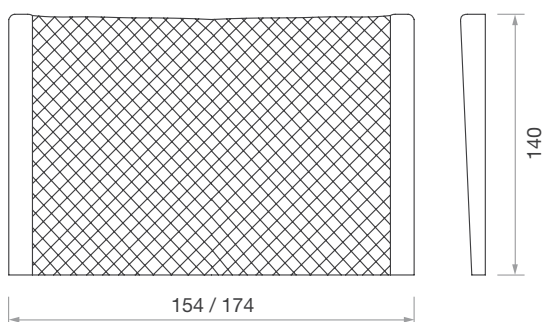

## Berlín (diseño: 1 Tapiza)

La sencillez de la pieza permite que la zona central pueda realizarse con tejido o polipiel grabada abriendo así al cliente amplias posibilidades de crear diseños propios. Para un ambiente distinto se puede confeccionar con el resto de las telas del muestrario, sean éstas lisas o estampadas.

#### Berlín

\* 154cm para cama de 135.  
174cm para cama de 150.