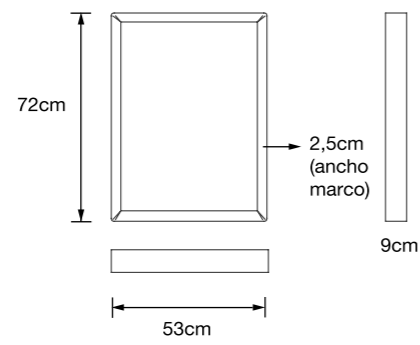

Espejo con un nuevo diseño de marco tapizado ideal para colocar sobre tocadores u otros muebles. Espejo de 3mm.

Espejo 72/Decoración/Toscana

Toscana / 1 Tapiza

Nuestro clásico vestido con los tapizados Toscana, para completar el dormitorio o vestidor de la manera más práctica. Espejo de 3mm.