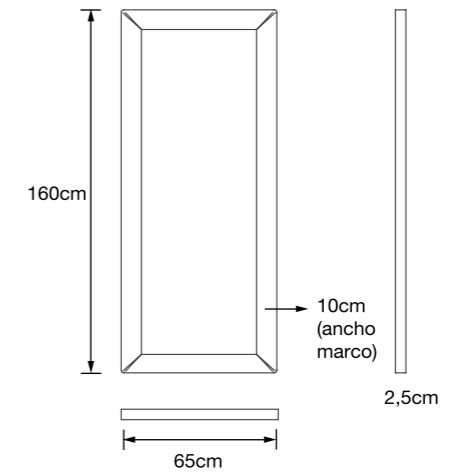

Espejo 160/Decoración/Toscana

Decoración