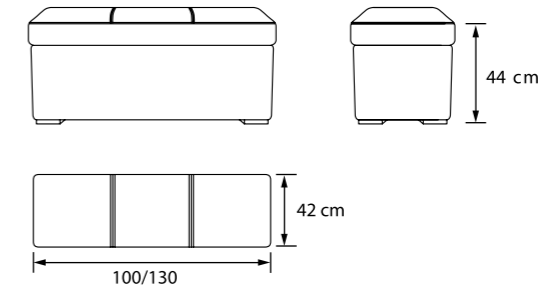

Arcón Stylo/ Génova/Toscana

Surprise 04