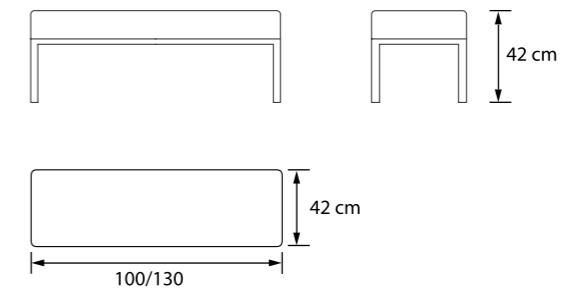

Banco/Génova/Toscana