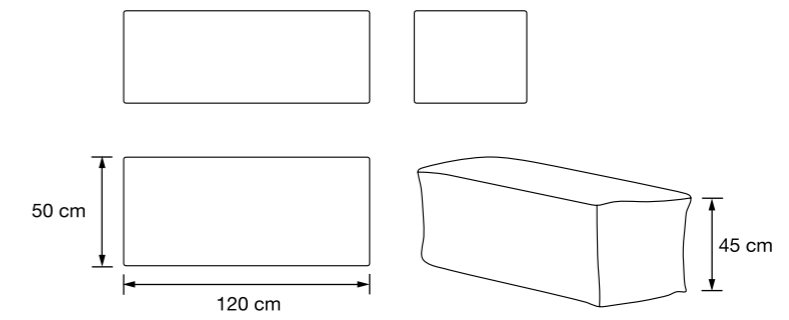

Se presenta en dos medidas.

Puf/Siena-50/Toscana

Eminent 105

Toscana / 1 Tapiza

Puf/Siena-120/Toscana

Eminent 103

Siena

Sencillez y estilo nórdico son sus características más destacadas. Es un elemento idóneo como pie de cama o en el vestidor. Patas torneadas de madera de haya natural. Fácilmente desenfundable. Se presenta en 2 medidas: 100 y 130cm.