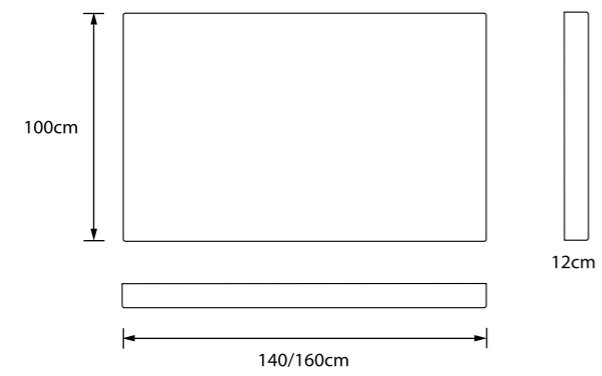

Génoa da nombre a este cabecero de sencilla confección, modelo en el que la tela adquiere el principal protagonismo. Se presenta en 2 medidas: 140 y 160cm.

Cabecero/Génoa/Toscana

Eminent 1003

Toscana / 1 Tapiza