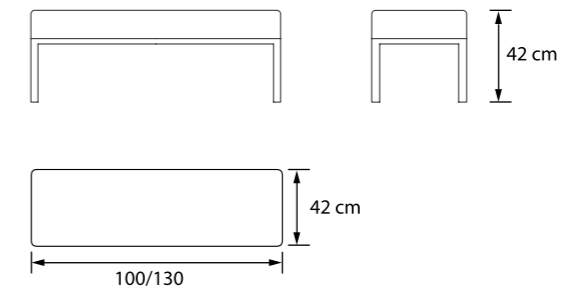

Banco/Siena/Toscana

Eminent 91