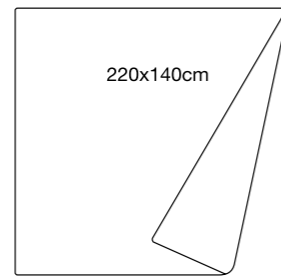

Plaid para poner de decoración como camino de cama o cubriendo el bajo de la cama, como más te guste. Es muy práctica para proteger los edredones y colchas cuando preparamos las maletas.

Plaid/Decoración/Toscana