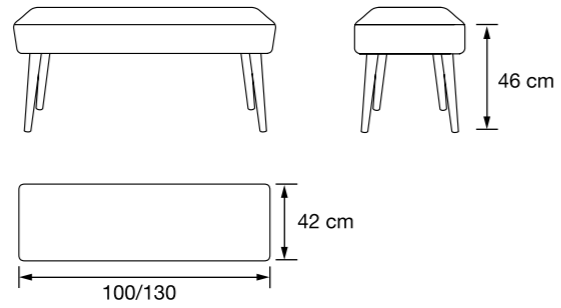

Banqueta de patas de haya torneada color natural. Elegancia y estilo sutil. Fácilmente desenfundable. Se presenta en 2 medidas: 100 y 130cm.

Banqueta/Génova/Toscana