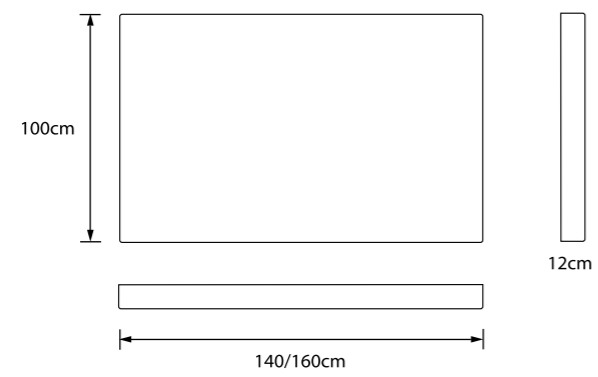

El Cabecero Siena está disponible en todos los tejidos de la colección, si bien debemos tener en cuenta que los diseños a cuadros y rayas pierden la continuidad de sus líneas por las necesidades del patronaje. Este efecto rompe las líneas realzando el trabajo artesanal. Se presenta en 2 medidas: 140 y 160cm.

Cabecero/Siena/Toscana

Joy 550