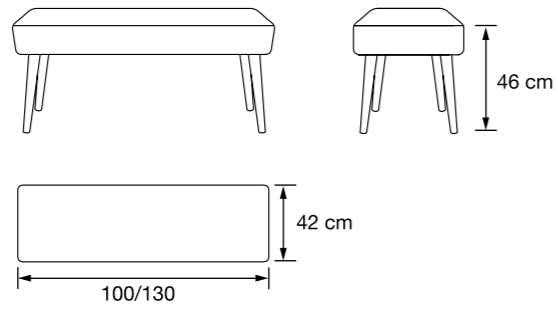

Sencillez y estilo nórdico son sus características más destacadas. Es un elemento idóneo como pie de cama o en el vestidor. Patas torneadas de madera de haya natural. Fácilmente desenfundable. Se presenta en 2 medidas: 100 y 130cm.

Banqueta/Siena/Toscana

Eminent 91