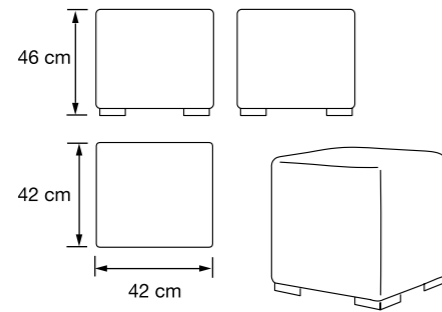

El puf Génova es un pieza robusta de estilo clásico y líneas contemporáneas. Puede ser utilizado como elemento decorativo o junto al sofá como reposapiés.

Pouf/ Genova/Toscana

Eminent 101