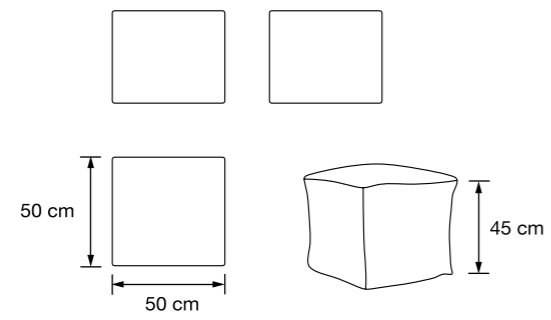

El puf Siena es el elemento básico de la colección. Ideal como auxiliar decorativo en cualquier rincón del hogar.

Su especial relleno logra darle un aspecto mullido y confortable. Además es muy práctico porque tiene doble funda para facilitar su limpieza.

Se presenta en dos medidas.

Puf/Siena-50/Toscana

Eminent 105