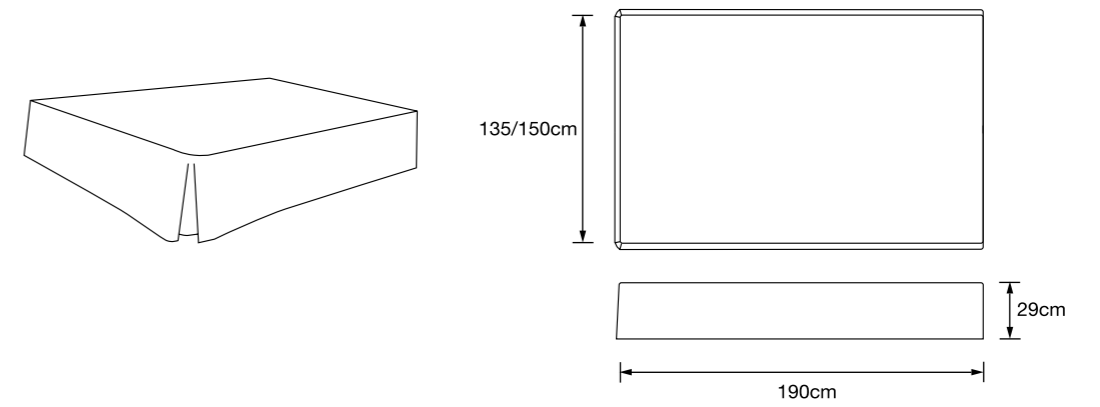

Plaid para poner de decoración como camino de cama o cubriendo el bajo de la cama, como más te guste. Es muy práctica para proteger los edredones y colchas cuando preparamos las maletas.

Plaid/Decoración/Toscana

Vestir el somier o actualizar la vista de la cama cubriendo el canapé dará un vuelco inimaginable al aspecto del dormitorio, ¡con muy poco quedará como nuevo!, El resultado: un dormitorio agradable, acogedor, y con todo, entrañable.

Para camas de 135 y 150

Cubresomier o cubrecanapé/Decoración/Toscana