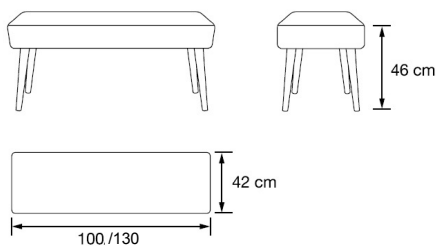

Además es muy fácil de desenfundar, para mantenerla siempre perfecta.

Se presenta en 2 medidas: 100 y 130cm.

### ACABADOS:

**ESTRUCTURA:** Estructura metálica inoxidable pintada con sistema de tintado electroestático epoxi poliéster.

**PATAS:** Patas cónicas torneadas de madera de haya natural con una altura de 34,5 cm.

**ACOLCHADO:** Asiento de 8 cm de goma espuma acolchada con guata, calidad 25 kg.

**TAPIZADO:** Pestaña lateral en realce, fácilmente desenfundable.

## Medidas