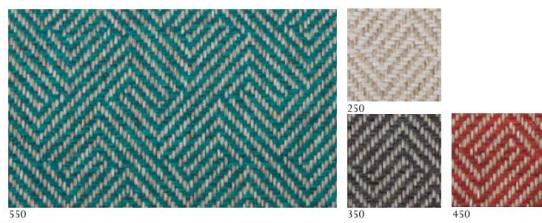

Medidas

Tapizados

Surprise

Eminent

Joy

Nilo

Río

Especificaciones Técnicas

TEJIDOS	Surprise/Eminent/Joy	Río	Nilo
Composición	100% PP	100% PES	100% PU (superficie) 70% PES / 30% Algodón (tejido base)
Resistencia a la abrasión (martindale)	22.000 ciclos EN ISO 12947-2	30.000 ciclos BS 5690 / BS 2543: 1995	100.000 ciclos EN ISO 12947-1/-2
Resistencia al frotamiento	4-5 ISO 12945-2	4-5 ISO/DIS 12945-2	
Resistencia de las costuras	URDIMBRE: 3.7mm EN ISO 13936-2 TRAMA: 3.9mm EN ISO 13936-2	URDIMBRE: 3.0mm EN ISO 13936-2 TRAMA: 3.0mm EN ISO 13936-2	URDIMBRE: 3.8mm EN ISO 13936-2 TRAMA: 3.8mm EN ISO 13936-2
Resistencia a los desgarros	URDIMBRE: 88Nt EN ISO 13936-3 TRAMA: 74Nt EN ISO 13936-3		URDIMBRE: 54.6Nt EN ISO 13936-3 TRAMA: 46.7Nt EN ISO 13936-3
Solidez de los colores al frote	(seco) 4 EN ISO 105 – X12 (húmedo) 3-4 EN ISO 105 – X12	(seco) 5 EN ISO 105 – D01 (húmedo) 3-4 EN ISO 105 – C06	(seco) 5 EN ISO 105 – X12 (húmedo) 4-5 EN ISO 105 – X12
Tratamientos especiales		Tratamiento antimanchas	Antialérgico y sin productos químicos Prueba del cigarrillo Aprobada (UNE-EN 1021 – 1:2006/BS 5852 part.1) Adecuado para familias
Limpieza	Admite lavado a mano No usar lejía Evitar secar al sol No planchar No lavar en seco No secar a máquina	Puede lavarse a máquina y centrifugar No usar lejía Evitar secar al sol Planchar por la cara posterior, max. 110° Puede utilizarse el lavado en seco No secar a máquina	Usar papel en caso de líquidos (No frotar) Secar con suaves movimientos circulares