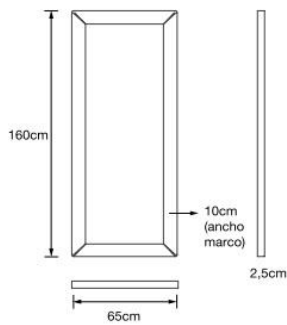

dormitorio o el vestidor de la manera más práctica. Características: marco de 10 cm. de madera "finger joint" que evita deformaciones; acolchado con goma espuma; espejo de 3 mm de grosor. Fabricados con los tejidos: Surprise, Eminent, Joy, Río y Nilo (polipiel).

Medidas

Tapizados

Surprise

Eminent

Joy

Nilo

Río

Especificaciones Técnicas