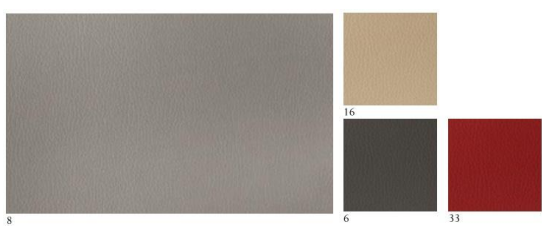

Medidas

Tapizados

Surprise

Eminent

Joy

Nilo

Río

Especificaciones Técnicas