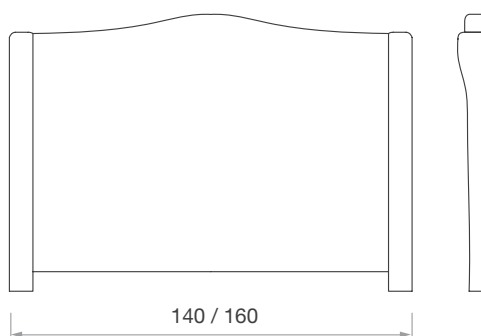

Florecia (diseño: 1 Tapiza)

Cabecero de líneas curvas con laterales que abrigan el espacio de descanso consiguiendo un ambiente romántico y evocador. Gracias a su diseño sin costuras este cabecero permite la combinación de estampados o rayas, según gusto del cliente.

Inspirada en el Mediterráneo, la colección **FLORENCIA**, compuesta por cabecero, bancada y cojines nos transmite frescura y bienestar.

MedidasFlorecia

* 140cm para cama de 135.
160cm para cama de 150.

Tapizados