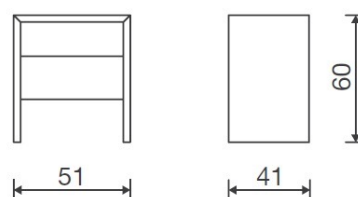

Si elige altura de 45 cm puede elegir un cajón o dos cajones, si elige altura de 60 cm está disponible con un cajón.

ACABADOS:

Estructura aglomerada de 30 mm acolchada con capa de fibra de poliéster.

Medidas

Mesilla 1 cajón
51 x 41 x 45 cm

Mesilla 2 cajones
51 x 41 x 45 cm

Mesilla 2 cajones altura 60 cm
51 x 41 x 60 cm

Garantías y reclamaciones

Se establece un período legal de 2 años.

Quedan totalmente excluidos de la garantía los materiales suministrados por el cliente y daños de transporte.