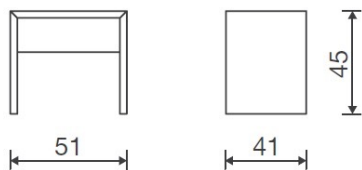

Si elige altura de 45 cm puede elegir un cajón o dos cajones, si elige altura de 60 cm está disponible con un cajón.

ACABADOS:

Estructura aglomerada de 30 mm acolchada con capa de fibra de poliéster.

Medidas

Mesilla 1 cajón
51 x 41 x 45 cm

Mesilla 2 cajones
51 x 41 x 45 cm

Mesilla 2 cajones altura 60 cm
51 x 41 x 60 cm

Garantías y reclamaciones

Se establece un período legal de 2 años.

Quedan totalmente excluidos de la garantía los materiales suministrados por el cliente y daños de transporte.