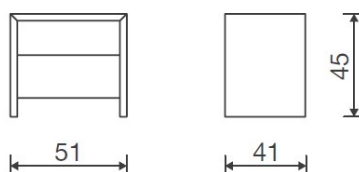

Si elige altura de 45 cm puede elegir un cajón o dos cajones, si elige altura de 60 cm está disponible con un cajón.

ACABADOS:

Estructura aglomerada de 30 mm acolchada con capa de fibra de poliéster.

Medidas

Mesilla 1 cajón
51 x 41 x 45 cm

Mesilla 2 cajones
51 x 41 x 45 cm

Mesilla 2 cajones altura 60 cm
51 x 41 x 60 cm

Garantías y reclamaciones

Se establece un período legal de 2 años.

Quedan totalmente excluidos de la garantía los materiales suministrados por el cliente y daños de transporte.