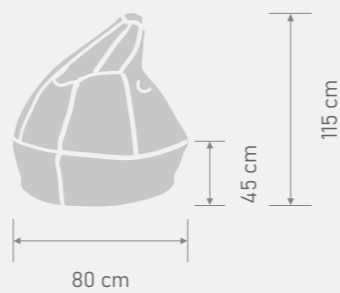

PERA

El puf Pera es uno de nuestros productos estrella más longevos y que más nos representan como tapiceros. La colección Pera consta de distintas piezas que según tamaño y forma hemos denominado de la siguiente manera: Pera XXL y Pera XL (con asa para facilitar su movimiento), Pera L, Pera M y Pera S.

The Pera pouf is one of our longest-lived star products. The Pera collection consists of different pieces that according to size and shape we have named as follows: Pera XXL and Pera XL (with handle to facilitate its movement), Pera L, Pera M and Pera S.

PERA XL