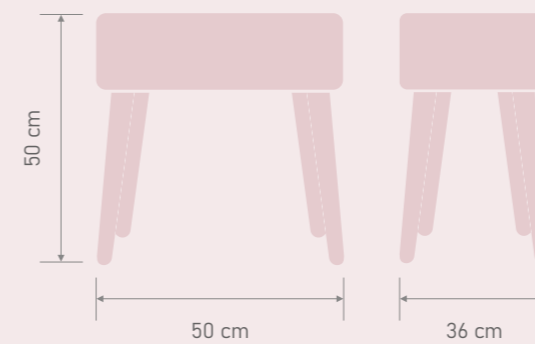

NORDIC

MESITA DE NOCHE

Calidad, estilo y diseño se combinan en la mesita de noche Nordic: una pieza ideal con la que se puede conseguir un toque nórdico y desenfadado en cualquier dormitorio. Realizada totalmente en haya natural de muy alta calidad. Combina el acabado lacado en blanco y el acabado natural semimate.

Quality, style and design combine in the Nordic bedside table: an ideal piece with which you can achieve a nordic and casual touch in your bedroom. Made entirely of high quality natural beech. It combines the white lacquered finish and the natural semi-matt finish.