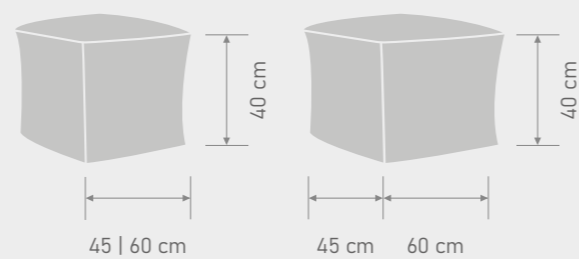

HAPPY

CUBOS Y CILINDROS

El puf Happy es una pieza práctica, moderna y atractiva. Está relleno de poliestireno expandido, algo que lo hace un puf perfecto para zonas de juego. Aunque se presentan en dos formas - cubos y cilindros - ambas modalidades son ideales para combinar con distintos colores y generar un rincón agradable en cualquier estancia.

The Happy pouf is a practical, modern and attractive piece. It is filled with expanded polystyrene, something that makes it a perfect pouf for play areas. Although they come in two forms - cubes and cylinders - both modalities are ideal to combine with different colors and create a pleasant corner in any room.

CUBO