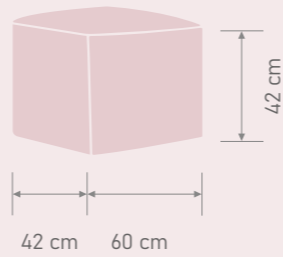

PUF PARÍS

El puf París se presenta de dos formas: cilíndrico y cúbico. Está compuesto por una estructura de madera en su interior y goma espuma, lo que le da un acabado firme y seguro. Las dos modalidades se presentan en telas de serie Mustang 1 y polipiel Nilo en varios colores.

The Paris pouf comes in two forms: cylindrical and cubic. It is composed of a wooden structure inside and foam rubber, which gives it a firm finish. Both styles are presented in Mustang 1 and Nilo leatherette in various colors.

CUBO