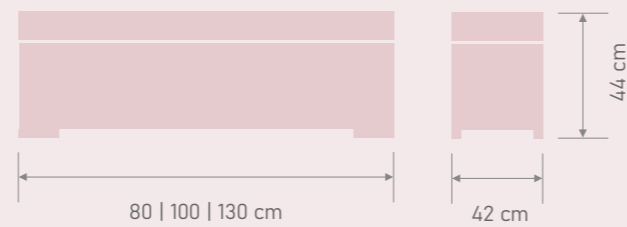

ARCÓN STYLO LYON

El arcón Lyon es un modelo de gran capacidad con un diseño único a líneas simétricas y cuadros con un suave efecto acolchado. Incluye, además, pistones de seguridad para evitar la caída brusca. Es sencillo, elegante... una línea que nunca pasa de moda y que dota a la estancia de calidez.

The Lyon chest is a large capacity model with a unique design with symmetrical lines and squares with a soft quilted effect. It also includes safety pistons to prevent sudden falls. It's simple, elegant ... a line that never goes out of style, giving to the room warmth.

• Linetex