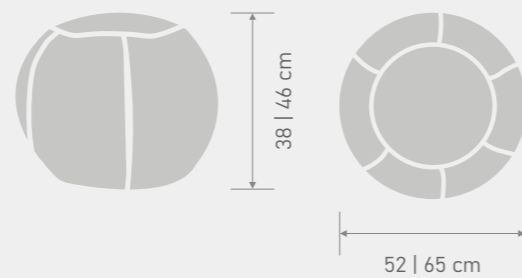

PERLA

Los pufs Perla son las piezas ideales para completar tu espacio preferido. Puedes usarlas como quieras, porque además de sentarte te pueden servir como reposapiés o para recostarte sobre ellas. Usa tu imaginación y dales un buen uso.

Perla poufs are the ideal pieces to complete your favorite space. You can use them however you want, because in addition to sitting they can serve as a footrest or you can lie on them. Use your imagination and put them to good use