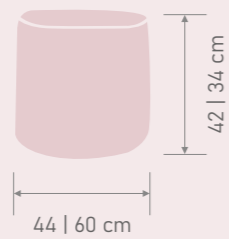

PUF PARÍS

El puf París se presenta de dos formas: cilíndrico y cúbico. Está compuesto por una estructura de madera en su interior y goma espuma, lo que le da un acabado firme y seguro. Las dos modalidades se presentan en telas de serie Mustang 1 y polipiel Nilo en varios colores.

The Paris pouf comes in two forms: cylindrical and cubic. It is composed of a wooden structure inside and foam rubber, which gives it a firm finish. Both styles are presented in Mustang 1 and Nilo leatherette in various colors.

CILINDRO