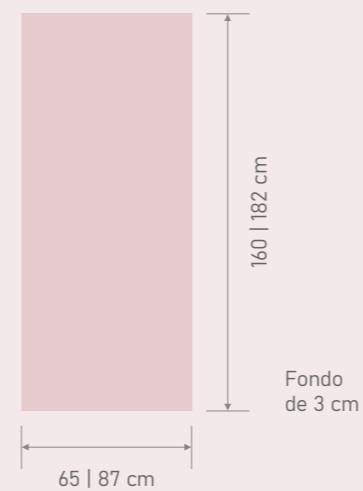

ESPEJO LISO

Listos para iluminar cualquier ambiente. Los espejos con marco tapizado son reflejo de estilo y diseño, ideales para colocar sobre tocadores u otros muebles. Úsalos como complemento en el dormitorio o el vestidor de la manera más práctica y elegante.

Ready to illuminate any space. Mirrors with upholstered frame are the reflection of style and design, ideal to place on dressers or other pieces of furniture. Use them as a complement in the bedroom or dressing room in the most practical and elegant way.

• Linetex