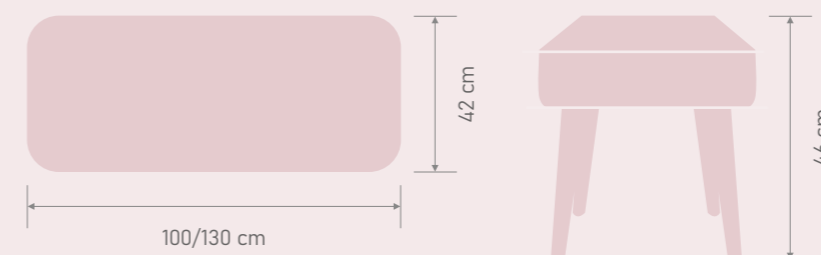

BANQUETA SIENA

Con un estilo nórdico de líneas sencillas y minimalistas que no te dejará indiferente, la banqueta Siena es el elemento idóneo para darle a los dormitorios un toque sutil de elegancia y modernidad. Gracias a todas sus características, puede adaptarse al estilo que más se identifique en tu hogar.

With a Nordic style of simple and minimalist lines that will not leave you indifferent. The Siena bench is the ideal element to give bedrooms a subtle touch of elegance and modernity. Thanks to all its characteristics, it can be adapted to the style of your home.