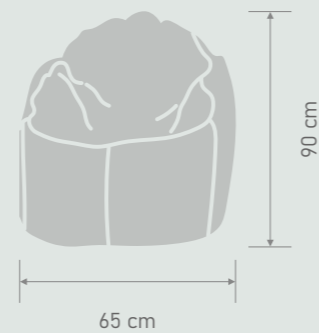

PERA BUTACA

El puf Pera Butaca mantiene la frescura y el estilo de todos nuestros pufs. Esta modalidad, diseñada a modo de asiento, es ideal para darle al hogar un toque de personalidad y elegancia: ahora, disponible en nuevos colores.

The Pera Butaca pouf keeps the freshness and style of all our poufs. This mode, designed as a seat, is ideal to give the home a touch of personality and elegance: now, available in new and trendy colors.

Bering