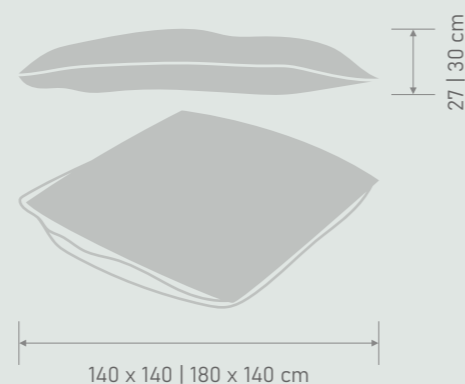

BIG PUF

Considéralos fuera de escala: ¡ningún otro puf te permitirá adoptar tantas formas como el Big Puf! Perfecto para descansar en espacios con estilo desenfadado. Este puf se caracteriza por su funcionalidad. Además, el tamaño XXL puede ser usado como asiento para dos personas.

Consider them out of scale: no other pouf will allow you to take as many shapes as the Big Puf! Perfect to rest in spaces with a casual style. This pouf is characterized by its functionality. In addition, the XXL size can be used as a seat for two people.