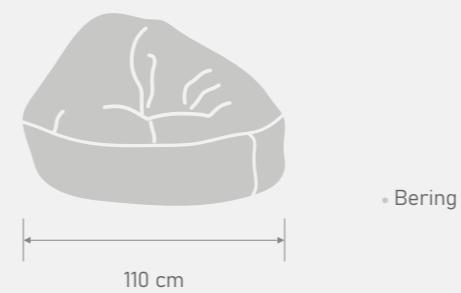

PERA S | M | L

PERA XL

PERA XXL

PERA BUTACA

El puf Pera Butaca mantiene la frescura y el estilo de todos nuestros pufs. Esta modalidad, diseñada a modo de asiento, es ideal para darle al hogar un toque de personalidad y elegancia: ahora, disponible en nuevos colores.