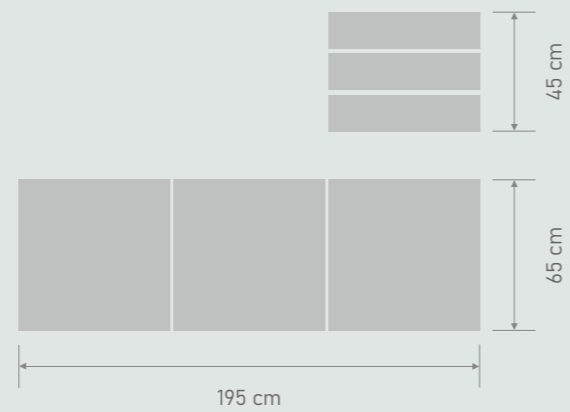

LLIT

Túmbate, relájate... esta pieza está concebida especialmente para tu confort: un puf especial por su versatilidad y que podrás usar donde quieras y como quieras. Gracias a su estructura básica, Llit es convertible a cama, lo que lo hace básico y funcional.

Lie back, relax ... this piece is specially designed for your comfort: a special pouf that you can use wherever and however you want. Thanks to its basic structure, Llit is convertible to a bed, which makes it basic and functional.

Microfibra