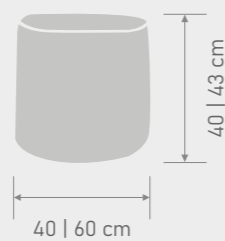

CILINDRO

CUBO

Bering

BIG PUF

Considéralos fuera de escala: ¡ningún otro puf te permitirá adoptar tantas formas como el Big Puf! Perfecto para descansar en espacios con estilo desenfadado. Este puf se caracteriza por su funcionalidad. Además, el tamaño XXL puede ser usado como asiento para dos personas.