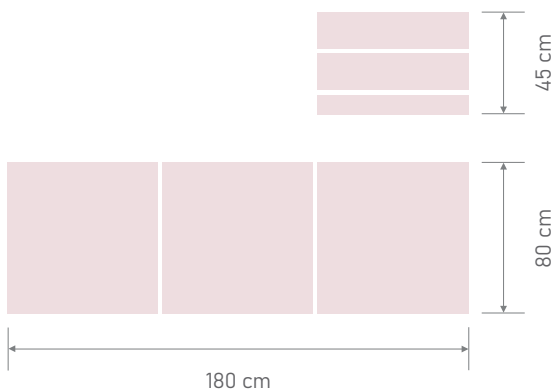

Medidas

Garantías y reclamaciones

Se establece un período legal de 2 años. Consultar **Tarifas Auxiliares** para ver el resto de condiciones, a través de este enlace:

<https://www.1tapiza.com/uploads/1t-auxiliares-tarifas-20-21-52.pdf>