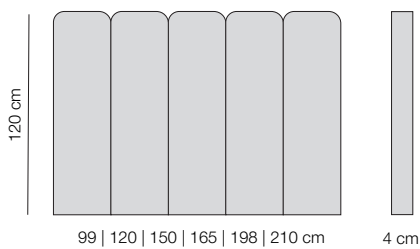

Nina
Ella
Miles
Claire
Celine

Loren
Lodi
Amy
Base Tapizada Bea

Nina.

DISEÑO HECHO A TU MEDIDA

Las curvas de Nina están en tendencia. Su diseño único y sus suaves formas redondeadas convierte a este cabecero en el centro de atención, creando un ambiente cálido y personal.

CATÁLOGO | ARTE | DORMITORIOS | **NINA**

Medidas	Módulos
99x120x4	3
120x120x4	4
150x120x4	5
165x120x4	5
198x120x4	6
210x120x4	7

*Tapizado, disponible en todos los tejidos.

Ella.

LA VERSATILIDAD EN SU MÁXIMA EXPRESIÓN