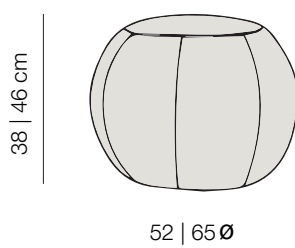

Medidas	
90x190x28	90x200x28
105x190x28	105x200x28
135x190x28	135x200x28
150x190x28	150x200x28
160x190x28	160x200x28
180x190x28	180x200x28
200x190x28	200x200x28

*Tapizada, disponible en todos los tejidos.

Medidas	
M	45x45x40
L	45x60x40
XL	60x60x40

*Desenfundable, disponible en todos los tejidos.

1t

CATÁLOGO | ARTE | PUFOS | SIENA

Puf Perla.

UN TOQUE REDONDO

El Puf Perla, pequeño y redondo, es el complemento perfecto para cualquier espacio. Disponible en dos tamaños y una amplia gama de colores, combina estilo y comodidad para añadir un toque único a tu ambiente.

CATÁLOGO | ARTE | PUFES | PERLA

Medidas	
L	ø52x38
XL	ø65x46

*No desenfundable.

1t

CATÁLOGO | ARTE | PUFS | PERA

Puf Pera.

DESCANSO QUE TE ENVUELVE

Un clásico desde los años 60, el Puf Pera combina diseño atemporal y comodidad. A partir de su versión original han surgido múltiples formas, pero su esencia sigue siendo la misma. Su relleno suave se adapta al cuerpo, brindando un descanso perfecto para leer, ver películas o simplemente desconectar.