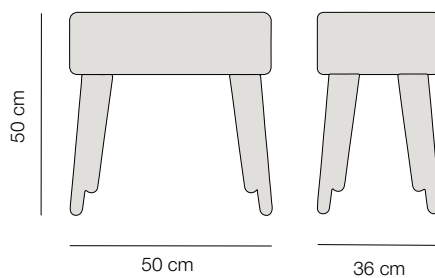

Mesita Nordic.

LA PIEZA CLAVE PARA COMPLETAR TU ESPACIO

Fabricada en madera de haya natural, su diseño nórdico y líneas limpias la convierten en la opción ideal para tu dormitorio. Con un práctico cajón para mantener el orden, aporta equilibrio y estilo a cualquier ambiente.

CATÁLOGO | ARTE | MESITA | NORDIC