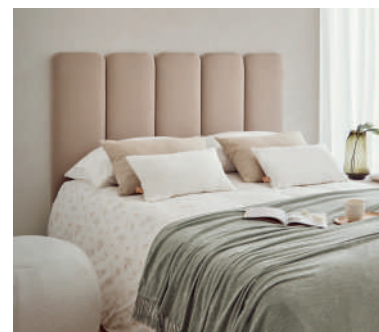

Dormitorios

Nina	/14
Ella	/18
Miles	/22
Celine	/24
Loren, Lodi, Amy	/26
Base Tapizada Bea	/28