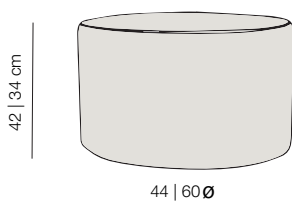

Puf París.

UNA PIEZA MULTIFUNCIONAL

El Puf París es ideal para cualquier espacio. Su diseño rígido lo hace versátil como asiento o mesa, y su durabilidad lo convierte en una opción popular en ambientes contract. Está disponible en dos tamaños estándar o también puedes hacerlo a medida para que se adapte mejor a tu proyecto.

Medidas	
M	ø44x42
L	ø60x34

*Tapizado, disponible en todos los tejidos.