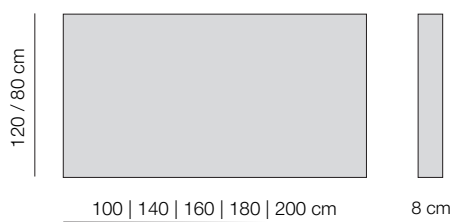

CATÁLOGO | ARTE | DORMITORIOS | MILES

Medidas	
100x80x6	100x120x6
120x80x6	120x120x6
140x80x6	140x120x6
160x80x6	160x120x6
180x80x6	180x120x6
200x80x6	200x120x6

*Tapizado, disponible en todos los tejidos.

Medidas	
100x80x6	100x120x6
120x80x6	120x120x6
140x80x6	140x120x6
160x80x6	160x120x6
180x80x6	180x120x6
200x80x6	200x120x6

*Tapizado, disponible en todos los tejidos.

Loren.

UN CABEZAL QUE LO TIENE TODO

Loren destaca por su decorativa pestaña alrededor de la platabanda. Además de su estética impecable, su funda desenfundable facilita la limpieza y permite renovar el dormitorio con cada nueva inspiración, ¿te animas a probarlo?.