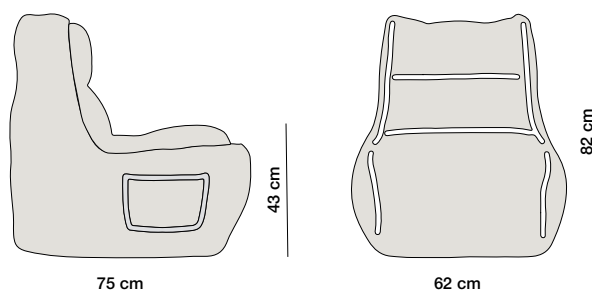

Medidas	
S	Ø68x85
M	Ø80x120
L	Ø85x90
XL	Ø80x115
XXL	Ø110x115

*Desenfundable, disponible en todos los tejidos.

Big Puf.

UN ABRAZO GIGANTE DE COMODIDAD

Su tamaño generoso te invita a estirarte, relajarte y disfrutar de la máxima comodidad. Perfecto para acurrucarte y encontrar tu lugar de descanso, el Big Puf es la pieza ideal para desconectar del mundo. Déjate envolver por su suavidad y calidez para conseguir una experiencia de relajación total.

CATÁLOGO | ARTE | PUFOS | **BIG PUF**

Medidas	
XL	140x140x27
XXL	140x180x30

*Desenfundable, disponible en todos los tejidos.

Puf Diary.

DISEÑO DESENFADADO, COMODIDAD ASEGURADA

Este sofá con esencia de puf, gracias a su mullido relleno, invita a relajarse en cualquier momento. Perfecto para salones comunes, habitaciones juveniles o incluso para hoteles, donde su práctico bolsillo lateral y su toque acogedor hacen que todo esté organizado sin perder estilo ni confort.