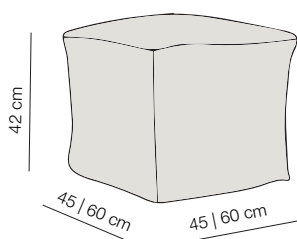

Medidas	
90x190x28	90x200x28
105x190x28	105x200x28
135x190x28	135x200x28
150x190x28	150x200x28
160x190x28	160x200x28
180x190x28	180x200x28
200x190x28	200x200x28

*Tapizada, disponible en todos los tejidos.

Medidas	
M	ø44x42
L	ø60x34

*Tapizado, disponible en todos los tejidos.

Puf Siena.

FUNCIONALIDAD Y DISEÑO A TU GUSTO

El Puf Siena destaca por su elegante pestaña artesanal y diseño desenfundable, lo que facilita su mantenimiento y permite cambiar de estilo en cada temporada. Ideal para el hogar y proyectos contract, está disponible en tejidos ignífugos, combinando estética, funcionalidad y seguridad.

Medidas	
M	45x45x40
L	45x60x40
XL	60x60x40

*Desenfundable, disponible en todos los tejidos.

1t

CATÁLOGO | ARTE | PUFOS | SIENA

Puf Perla.

UN TOQUE REDONDO

El Puf Perla, pequeño y redondo, es el complemento perfecto para cualquier espacio. Disponible en dos tamaños y una amplia gama de colores, combina estilo y comodidad para añadir un toque único a tu ambiente.