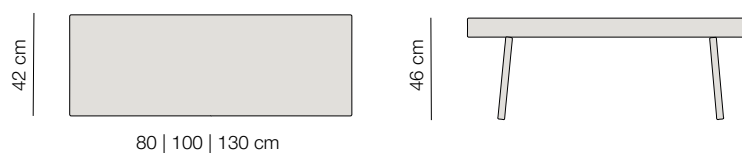

CATÁLOGO | ARTE | MESITA | NORDIC

Banqueta Siena

CADA DETALLE PENSADO PARA TU COMODIDAD

Con su estética minimalista y elegante, esta banqueta es ideal como pie de cama, también puede ser el complemento perfecto para un rincón de lectura junto a la ventana, o como asiento en la entrada para recibir a tus invitados. Su ligereza permite moverla con facilidad, convirtiéndola en un elemento que se adapta a tus necesidades y a cada momento.