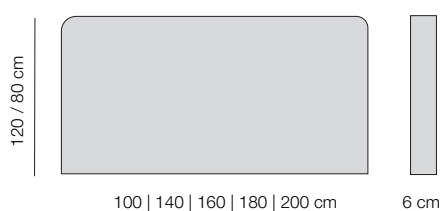

Medidas	
100x80x6	100x120x6
120x80x6	120x120x6
140x80x6	140x120x6
160x80x6	160x120x6
180x80x6	180x120x6
200x80x6	200x120x6

*Desenfundable en telas:

Nattur Cotton/Linum Premium/Society/Boogie.
Facet y Forward(Ver instrucciones de lavado).

*Tapizado para el resto de tejidos.