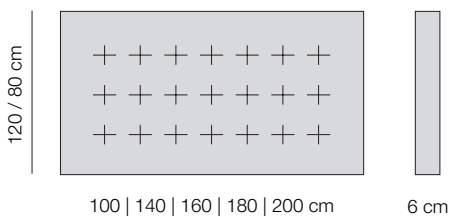

Claire.

DONDE LA ARTESANÍA SE ENCUENTRA CON EL DETALLE

Claire es sinónimo de suavidad y confort. Con una delicada pestaña como detalle final, este cabecero es una muestra de la excelencia artesanal, ideal para quienes buscan un toque sutil pero elegante en su espacio.

Medidas	
100x80x6	100x120x6
120x80x6	120x120x6
140x80x6	140x120x6
160x80x6	160x120x6
180x80x6	180x120x6
200x80x6	200x120x6