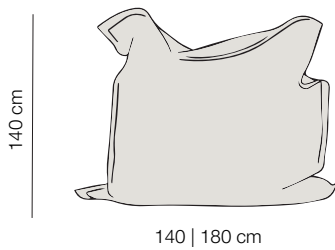

Big Puf.

UN ABRAZO GIGANTE DE COMODIDAD

Su tamaño generoso te invita a estirarte, relajarte y disfrutar de la máxima comodidad. Perfecto para acurrucarte y encontrar tu lugar de descanso, el Big Puf es la pieza ideal para desconectar del mundo. Déjate envolver por su suavidad y calidez para conseguir una experiencia de relajación total.

CATÁLOGO | ARTE | PUFOS | **BIG PUF**

Medidas	
XL	140x140x27
XXL	140x180x30

*Desenfundable, disponible en todos los tejidos.