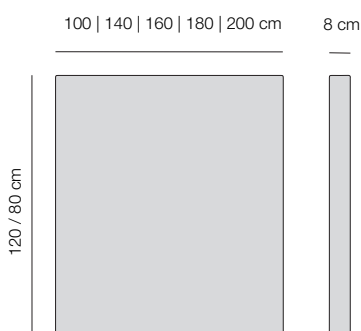

Medidas	
100x80x8	100x120x8
120x80x8	120x120x8
140x80x8	140x120x8
160x80x8	160x120x8
180x80x8	180x120x8
200x80x8	200x120x8

*Desenfundable en telas:

Nattur Cotton/Linum Premium/Society/Boogie.

Facet y Forward(Ver instrucciones de lavado).

*Tapizado para el resto de tejidos.