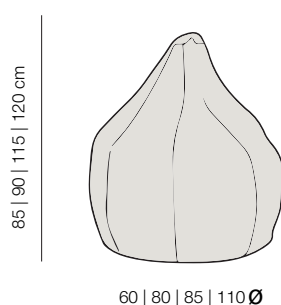

Medidas	
M	45x45x40
L	45x60x40
XL	60x60x40

*Desenfundable, disponible en todos los tejidos.

1t

CATÁLOGO | ARTE | PUFOS | SIENA

Puf Perla.

UN TOQUE REDONDO

El Puf Perla, pequeño y redondo, es el complemento perfecto para cualquier espacio. Disponible en dos tamaños y una amplia gama de colores, combina estilo y comodidad para añadir un toque único a tu ambiente.

CATÁLOGO | ARTE | PUFES | PERLA

Medidas	
L	ø52x38
XL	ø65x46

*No desenfundable.

1t

CATÁLOGO | ARTE | PUFS | PERA

Puf Pera.

DESCANSO QUE TE ENVUELVE

Un clásico desde los años 60, el Puf Pera combina diseño atemporal y comodidad. A partir de su versión original han surgido múltiples formas, pero su esencia sigue siendo la misma. Su relleno suave se adapta al cuerpo, brindando un descanso perfecto para leer, ver películas o simplemente desconectar.

Medidas	
S	Ø68x85
M	Ø80x120
L	Ø85x90
XL	Ø80x115
XXL	Ø110x115

*Desenfundable, disponible en todos los tejidos.

Big Puf.

UN ABRAZO GIGANTE DE COMODIDAD

Su tamaño generoso te invita a estirarte, relajarte y disfrutar de la máxima comodidad. Perfecto para acurrucarte y encontrar tu lugar de descanso, el Big Puf es la pieza ideal para desconectar del mundo. Déjate envolver por su suavidad y calidez para conseguir una experiencia de relajación total.