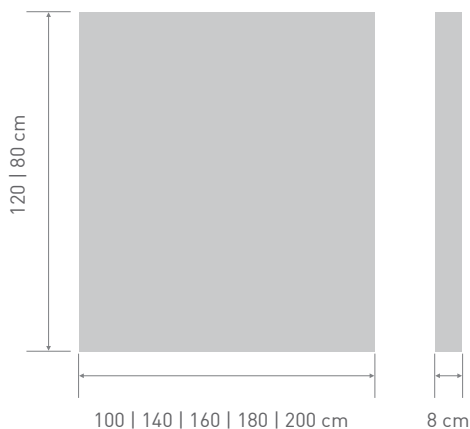

Diseñado por 1Tapiza

Lodi es un cabecero desenfundable. Se presenta en lino, 100% natural y sanforizado, un material que evita la aparición de excesivas arrugas. Consta de dos piezas: por una parte la estructura del cabecero y por otra una funda con una pestaña realzada en la zona central, lo que potencia su aspecto de cojín informal. Es un cabecero fácilmente desenfundable, fácil de limpiar y cuidar.

Medidas

Especificaciones técnicas

- > **Estructura:** Madera mecanizada.
- > **Acolchado:** 3 cm goma espuma de alta densidad 20 kg + guata.
- > **Sistema de colgar:** madera de pino mecanizada en cuña para su perfecto acoplamiento en la pared.
- > **Consta de dos piezas:** por una parte la estructura del cabecero y por otra la funda con pestañas realzadas por todo su contorno.