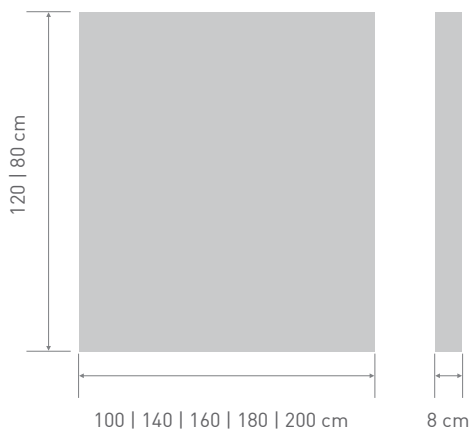

Diseñado por 1Tapiza

Loren es un cabecero desenfundable de lino 100% natural sanforizado que lleva un entramado especial en su fabricación para evitar que las arrugas predominen sobre el diseño. Se trata de uno de nuestros modelos más desenfundados, ya que permite ser desenfundado fácilmente.

Medidas

Especificaciones técnicas

- > **Estructura:** Madera mecanizada.
- > **Acolchado:** 3 cm goma espuma de alta densidad 20 kg + guata.
- > **Sistema de colgar:** madera de pino mecanizada en cuña para su perfecto acoplamiento en la pared.
- > **Consta de dos piezas:** por una parte la estructura del cabecero y por otra la funda con pestañas realizadas por todo su contorno.