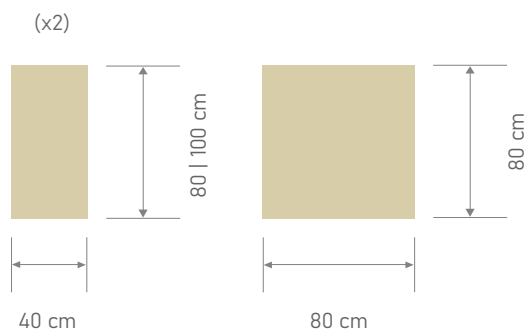

Medidas

Garantías y reclamaciones

Se establece un período legal de 2 años. Consultar **tarifas cabeceros** para ver el resto de condiciones, a través de este enlace:

<http://www.1tapiza.com/uploads/1t-cabeceros-tarifas-20-21-69.pdf>