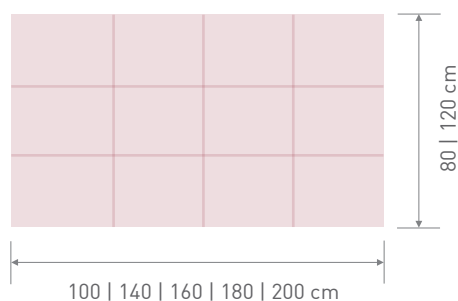

## Diseñado por **1Tapiza**

---

El Cabecero París se presenta con un diseño sutil, elegante y minimalista: a cuadros grandes con un suave efecto acolchado. Sus formas evocan espacios abiertos y de ensoñación. Está disponible en todos los acabados de nuestro muestrario de telas, y podría también ser tapizado con telas del cliente.

## Medidas

---