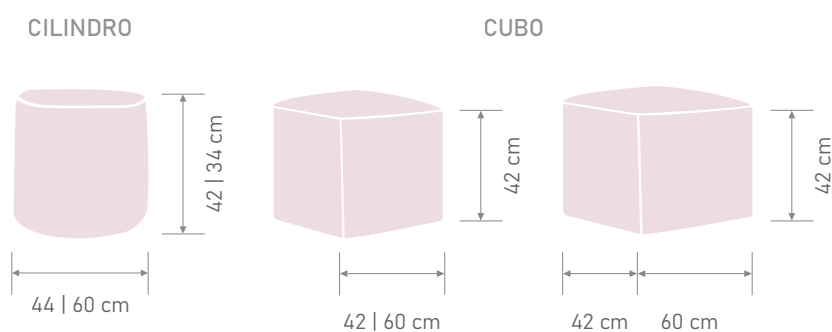

## Especificaciones técnicas

> **Estructura:** se presenta con aspecto cilíndrico y con forma cúbica. Acabado semi-rígido ya que está compuesto por una estructura de madera en su interior y goma espuma.

## Medidas