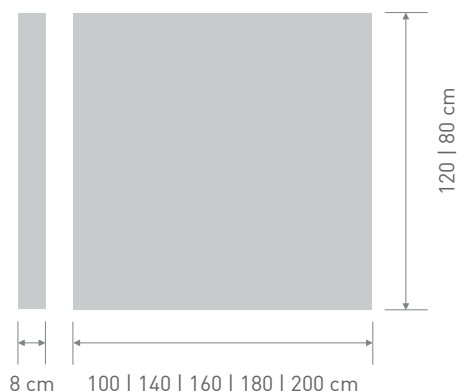

QUANTIC

CABECERO DE LUCES

1T

Diseñado por 1Tapiza

Decántate por los cabeceros con **luces LED** integrada y dale un toque único a tu dormitorio. El cabecero Quantic incluye tres lámparas cuánticas con sensor táctil y de patrón hexagonal: una pieza idónea para crear una iluminación especial.

Medidas

Especificaciones técnicas

- > **Estructura:** Madera mecanizada tapizada.
- > **Acolchado:** 3 cm goma espuma de alta densidad 20 kg + guata.
- > **Sistema de colgar:** madera de pino mecanizada en cuña para su perfecto acoplamiento en la pared.