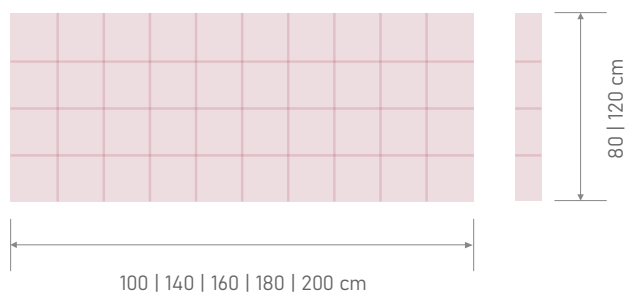

VENEZIA

1T

Diseñado por 1Tapiza

Venezia es vida y diseño: un modelo cuya combinación de **colores** llenará de estilo cualquier dormitorio. La pieza está realizada al estilo patchwork, destaca la **textura aterciopelada** del tejido Mustang, de Froca, empleada en este modelo. Un cabecero realizado con el máximo cariño y **100% artesanal**.

Medidas

Especificaciones técnicas

- > **Estructura:** Madera mecanizada tapizada.
- > **Acolchado:** 3 cm goma espuma de alta densidad 20 kg + guata.
- > **Sistema de colgar:** madera de pino mecanizada en cuña para su perfecto acoplamiento en la pared.