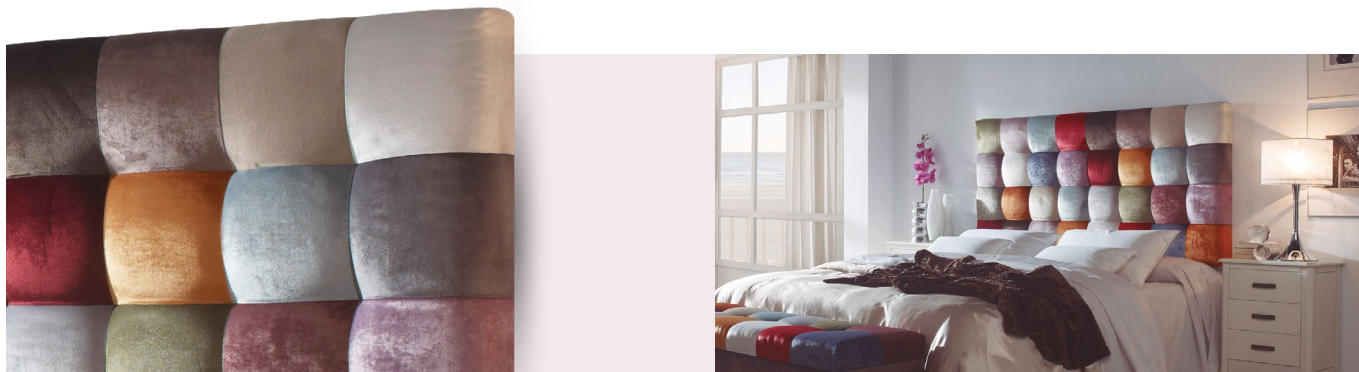

VENEZIA

1T

Diseñado por 1Tapiza

Venezia es vida y diseño: un modelo cuya combinación de **colores** llenará de estilo cualquier dormitorio. La pieza está realizada al estilo patchwork, destaca la **textura aterciopelada** del tejido Mustang, de Froca, empleada en este modelo. Un cabecero realizado con el máximo cariño y **100% artesanal**.