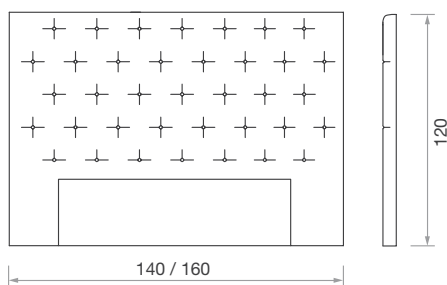

Medidas

Viena

* 140cm para cama de 135.
160cm para cama de 150 y 160.